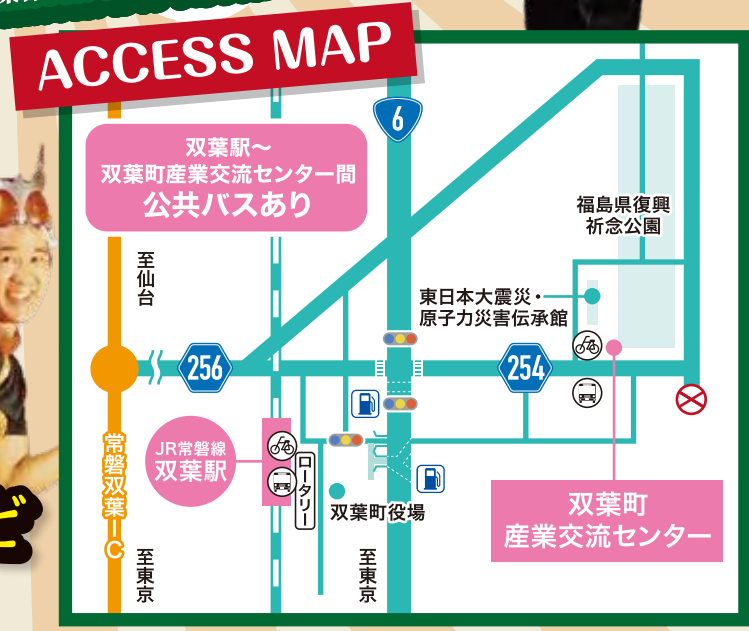

双葉町

笑顔ふたたび ストリート パフォーマンス

双葉町産業交流センター 3周年記念イベント

2023.10.1[日] 10:00-16:00

会場 双葉町産業交流センター
〒979-1401 福島県双葉郡双葉町大字中野字高田1番地1

双葉に
全国から屈指の
パフォーマーが
大集結

地元よりせんだん太鼓
音楽ユニット・ダンス
キッチンカー・販売ブースなど
盛りだくさん

お問い合わせ 双葉町産業交流センター tel.0240-23-7212
〒979-1401 福島県双葉郡双葉町大字中野字高田1番地1

主催 双葉町産業交流センター
【指定管理者・(株)サンアメニティ】

全国屈指のパフォーマーが集結!!

Street entertainer RYU

横浜を拠点に日本のみならず、海外まで活躍の幅を広げる大道芸人RYU。笑いと感動のパフォーマンスは必見です!

SEOPPI

多くの人気TV番組で大活躍!驚きと歓声が湧き上がる(スポーツスタッキング世界チャンピオン)のパフォーマンスショー

アストロノーツ

双葉は地球を飛び出し宇宙からもパフォーマーが来る!?日本唯一の完全浮遊形スタチュー!

サンプラザふたば

営業時間 10:00~17:30
TEL 0240-23-5343
定休日 毎週火曜日

ファミリーマート

営業時間 7:00~20:00
TEL 0240-25-8026
休業日 12月30日~翌年1月3日

3周年記念

大抽選会開催!!

人気テーマパークチケットや人気ゲーム機、大型テレビなど

豪華賞品 盛りだくさん!!

※イラストはイメージです

告知

ふくしま防災 伝承パーク

ふるさとの魅力に触れ、災害への備えを学ぼう!

日時 9月24日(日) 10:00~15:00

会場 東日本大震災・原子力災害伝承館

せんだん亭

大盛り無料券