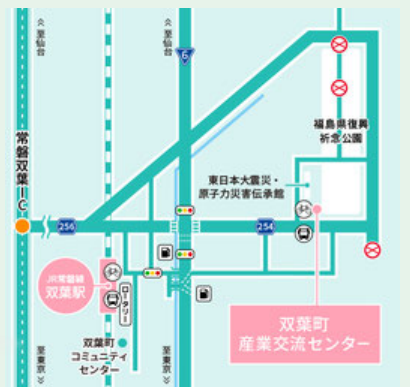

マスコットキャラクター
ハマー&ドリー

@いわきFC

※天候等の影響により中止或いは変更になる場合があります

絵を描こう♪とばそう! オリジナル凧あげ

ペンでイラストを描いたり
 デコレーションをして
 自分だけのオリジナル凧を
 作って凧あげを楽しもう!

※数に限りがあります

ふわふわサッカー

空気で膨らむ柔らかい
 サッカーゴールを設置します!
 芝生の上でボールを使って遊ぼう!

※いわきFCとは関係ありません

乗ってみよう!

C+walk T

試乗会

「歩く」をアシストする
 トヨタのモビリティC+walk
 の試乗を楽しめます♪
 立ち乗りタイプと着座タイプ
 が御座います。「移動の自由」
 を体験してみませんか?

F-BICC 双葉町産業交流センター
 〒979-1401 福島県双葉郡双葉町大字中野字高田1番地1
 ☎ 0240-23-7212